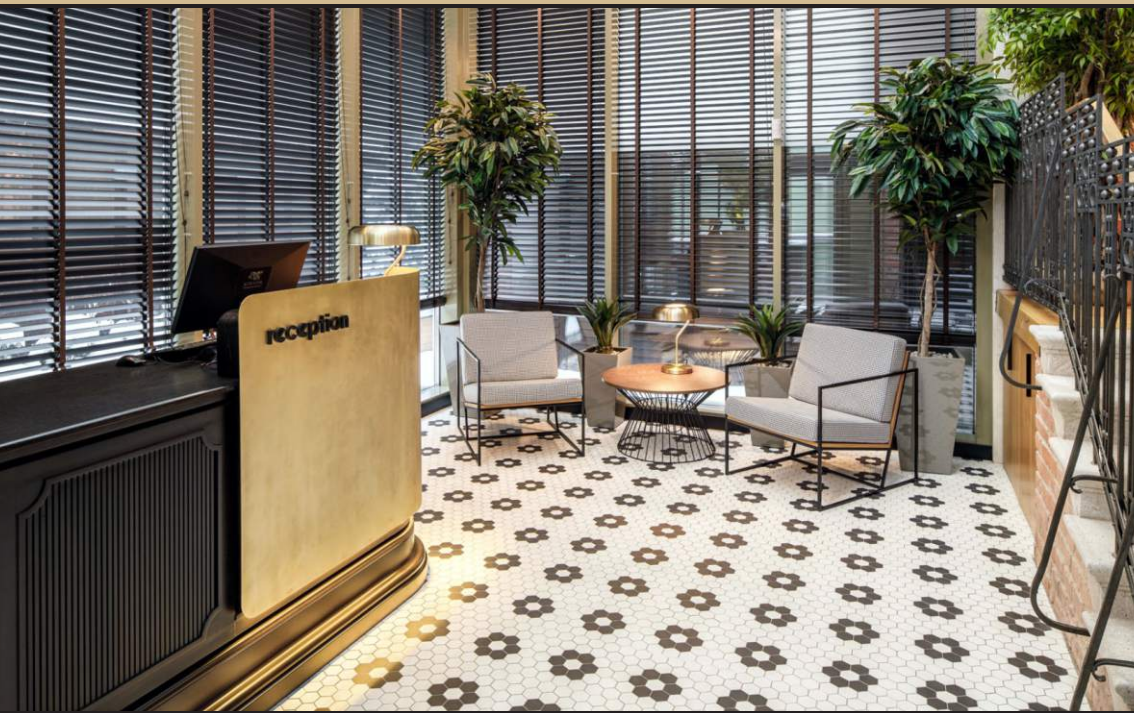

SCHUSTER

• BOARDING HOUSE •

UNDE STILUL ÎNTÂLNEȘTE ARTA OSPITALITĂȚII
ÎN CEL MAI GRANDIOS BOUTIQUE HOTEL DIN ROMÂNIA

Schuster Boarding House, un boutique hotel situat în inima centrului istoric Braşov, într-o zonă liniştită, departe de zgomotul citadin, la numai câţiva paşi de cele mai interesante atracţii turistice ale oraşului de la poalele Tâmppei, vă invită să descoperiţi arta ospitalităţii şi să vă bucuraţi de confort într-un spaţiu care evocă eleganţă.

Intrarea în hotel se face prin recepție, o încăpere ce anunță un design contemporan cu influențe ale stilului loft grație tavanului înalt, a peretelui din cărămidă cu o textură specifică ce aduce aminte de structura construcției inițiale și a multor altor elemente care coexistă armonios. Recepția abundă în lumină naturală datorită geamurilor din sticlă iar tavanul înalt oferă acustica potrivită pentru acordurile subtile de pian care stimulează simțurile în cel mai unic mod.