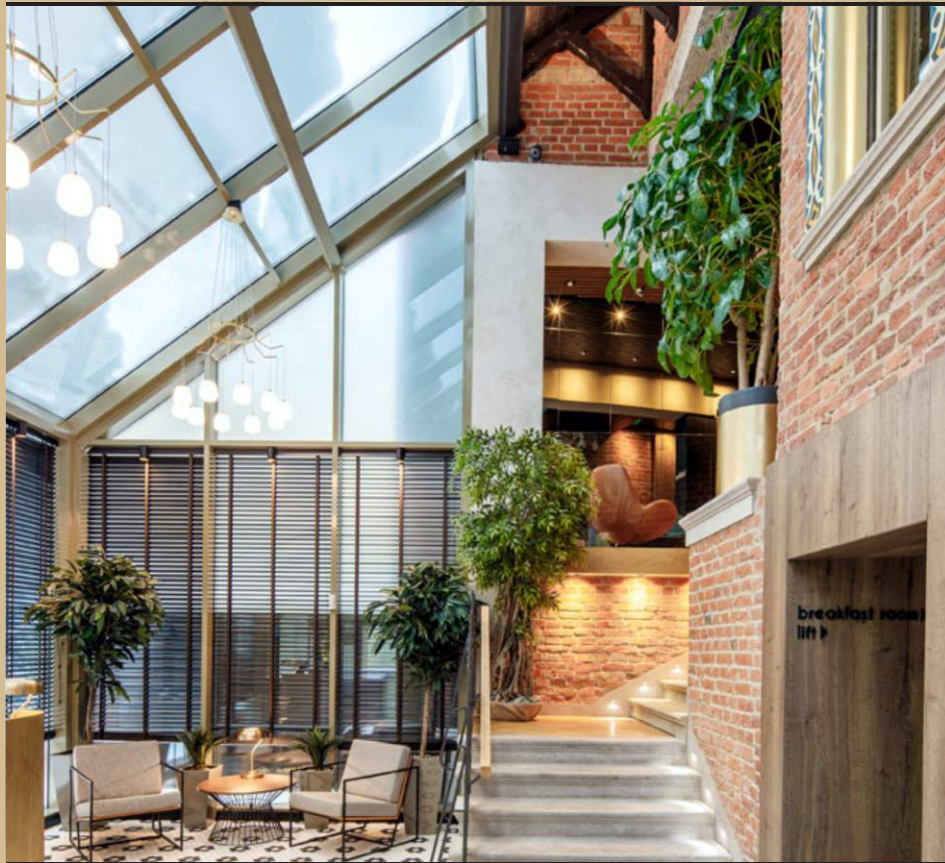

Dacă ești în căutarea unui hotel liniștit, sofisticat, cu un design spectaculos care evocă eleganță și rafinement, Schuster Boarding House este locul potrivit pentru tine. Fie că te afli în oraș în interes de business ori ești în căutarea unui paradis al răsfățului pentru vacanțele tale, dotările hotelului, designul unic, serviciile de ospitalitate și atmosfera rafinată te vor însoți pe tot parcursul șederii tale.